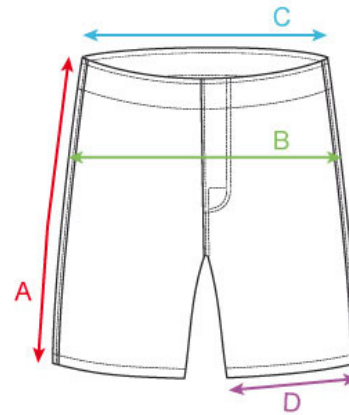

MEN'S STREETWEAR

BOARDSHORTS

GUS	28	30	32	33	34	36	38
(A) LENGTH in cm (tolerance +/- 1 cm)	47,5	49	50,5	51,3	52	53,5	55
(B) 1/2 HIP CIRCUMFERENCE in cm (tolerance +/- 1,5 cm)	48,5	51	53,5	54,8	56	58,5	61
(C) 1/2 WAIST CIRCUMFERENCE in cm (tolerance +/- 1 cm)	37	39,5	42	43,3	44,5	47	49,5
(D) LEG OPENING in cm (tolerance +/- 0,5 cm)	25,5	27	28,5	29,3	30	31,5	33